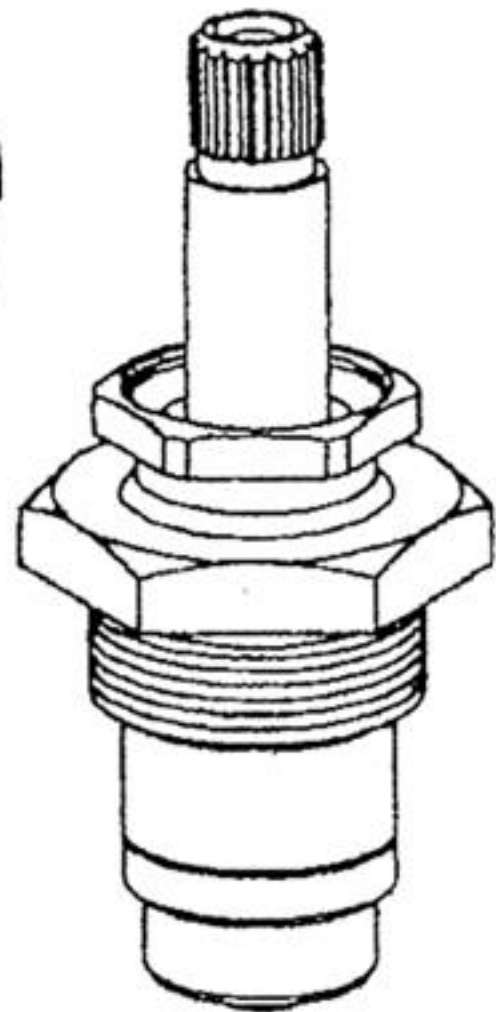

# TRIPLE "S" Specialties Corp.

Am Std  
006-0301H  
006-0301C

Kohler  
006-0501H  
006-0501C

Eljer  
006-0506H  
006-0506C

Savoy  
006-0963H  
006-0963C

Richmond Rheem  
006-1464H  
006-1464C

T & S Brass  
006-1313H  
006-1313C

T & S Brass  
006-1315H  
006-1315C

Savoy  
005-0912H  
005-0912C

Briggs  
005-1408H  
005-1408C

Am Brass  
005-1501H  
005-1501C

Chicago  
006-0003H  
006-0003C

Crane  
006-0105H  
006-0105C

Price Pfister  
006-0207H  
006-0207C